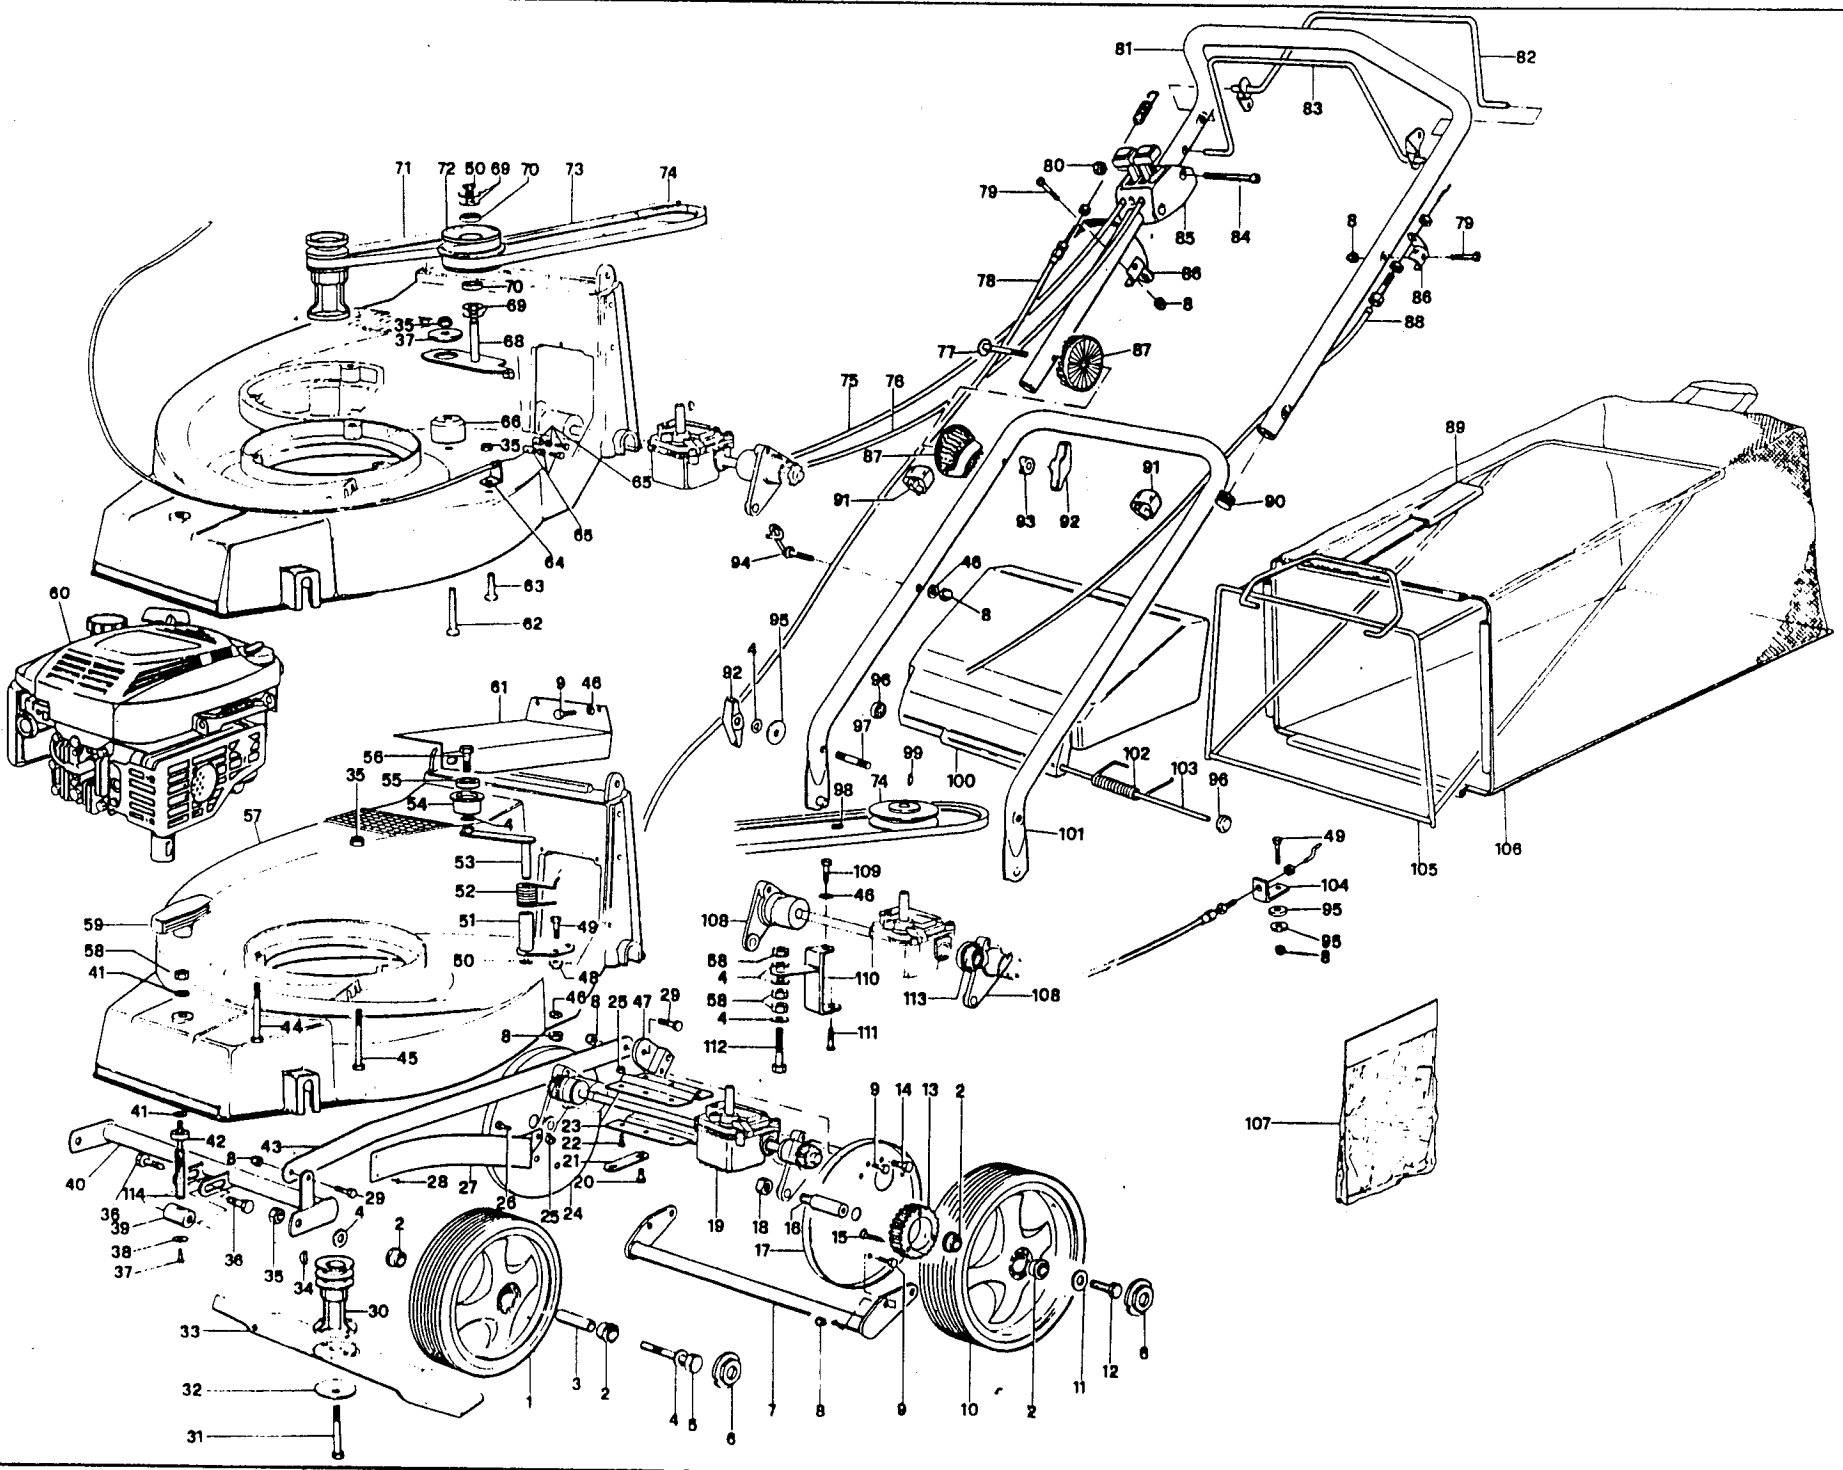

TAV. N.261 RASERBA RS 85 B5 VV c/F.M.

BENASSI® S.p.A

POS.	CODICE	DESCRIZIONE	Q.TA'
1	0221900110	Ruota diam..175x45	2
2	0201500530	Cuscinetto	8
3	0221900100	Boccola	2
4	0200100070	Rondella bis. Ø 8	6
5	0206800080	Vite TE M8x60	2
6	0218900090	Coperchietto	4
7	0220700070	Assale post.	1
8	0201000110	Dado autobl.	14
9	0201400480	Vite TE M5x20	8
10	0220700100	Ruota post.	2
11	0200600490	Rondella.	2
12	0209800230	Vite TE M6x10	2
13	0201400310	Ingranaggio	2
14	0201000140	Vite TE M8x12	4
15	0219100720	Vite TCB	6
16	0219100160	Perno ruota	2
17	0226100170	Disco ruota	1
18	0200600140	Dado	2
19	0211700290	Semovenza	1
20	0201400160	Vite TE M8x14	8
21	0211500160	Staffa supp.assale	4
22	0201400290	Vite TE 5x10	6
23	0201400280	Farfalla	2
24	0226100240	Disco ruota post.	1
25	0201400300	Dado autobl.	7
26	0201400480	Vite TE M5x20	1
27	0200700250	Bandella	1
28	0201400710	Rivetti a strappo	2
29	0201400570	Vite TE M6x16	1
30	0220300020	Mozzo porta lame	1
31	0220700660	Vite	1
32	0201400360	Molla	1
33	0201400351	Lama falc. cm.53,5	1
34	0201400890	Chiavetta	1
35	0200200090	Dado autobl.	2
36	0218900210	Vite spec.	2
37	0211500140	Vite TE M5x12	1
38	0201401060	Rondella	1
39	0211500320	Barilotto	1
40	0221900170	Assale ant.	1
41	0226100410	Spessore	2
42	0221900240	Distanziale	1
43	0220700280	Asta reg.altezza taglio	1
44	0211500280	Vite TE M8x95	1
45	0209701020	Vite TE M8x70	2
46	0200100720	Rondella bis..	3
47	0211700300	Piastrina	1
48	0212100250	Spessore	2
49	0201400780	Vite TE M6x25	2
50	0201400760	Seeger E10	2
51	0201400810	Supporto tendic.	1
52	0219400460	Molla	1
53	0201400800	Tendinghia	1
54	0201400770	Puleggia	1
55	0201400750	Cuscinetto	1
56	0200100160	Vite TE M8x20	1
57	0226100570	Chiocciola	1
58	0200100080	Dado M8	1